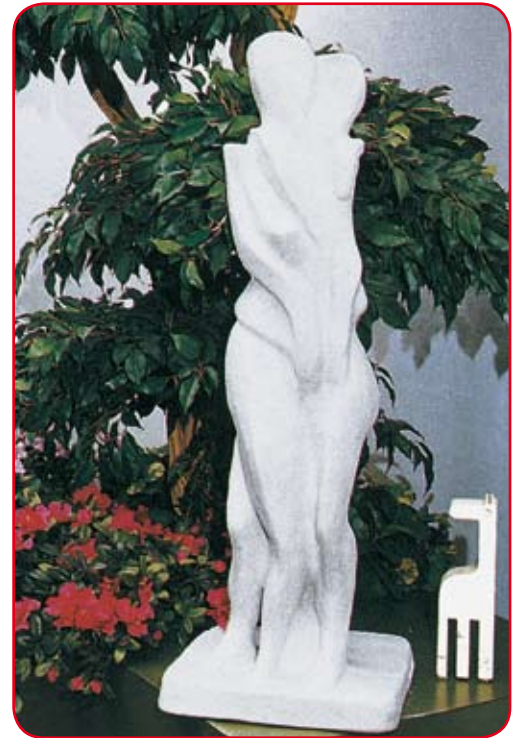

◀ **ART. 2000**  
**ABBRACCIO  
DI RONDINE**  
h cm 128  
largh. cm 35x28  
peso kg 45  
99 lbs - 50.4" tall  
13.8 L - 11.0 W

**ART. SV2**  
**BASE DI  
PIETRA PRUM**  
piccola  
77 lbs - 19.7 L - 19.7 W

**ART. 2001** ▶  
**AMORE  
E PSICHE**  
h cm 91  
largh. cm 30x27  
peso kg 28  
62 lbs - 35.8" tall  
11.8 L - 10.6 W

▲ **ART. 2002**  
**LA PIETÀ**  
h cm 90 - largh. cm 55x27  
peso kg 73  
161 lbs - 35.4" tall  
21.7 L - 10.6 W

▲ **ART. SV1**  
**BASE DI PIETRA  
DI PRUM (grande)**  
cm 100x50 - peso kg 57  
125 lbs - 19.7" tall

**ART. 2004**  
**LE MANI**  
h cm 19 - Ø cm 36 - peso kg 17  
37.4 lbs - 7.4" tall - 14.1 dia