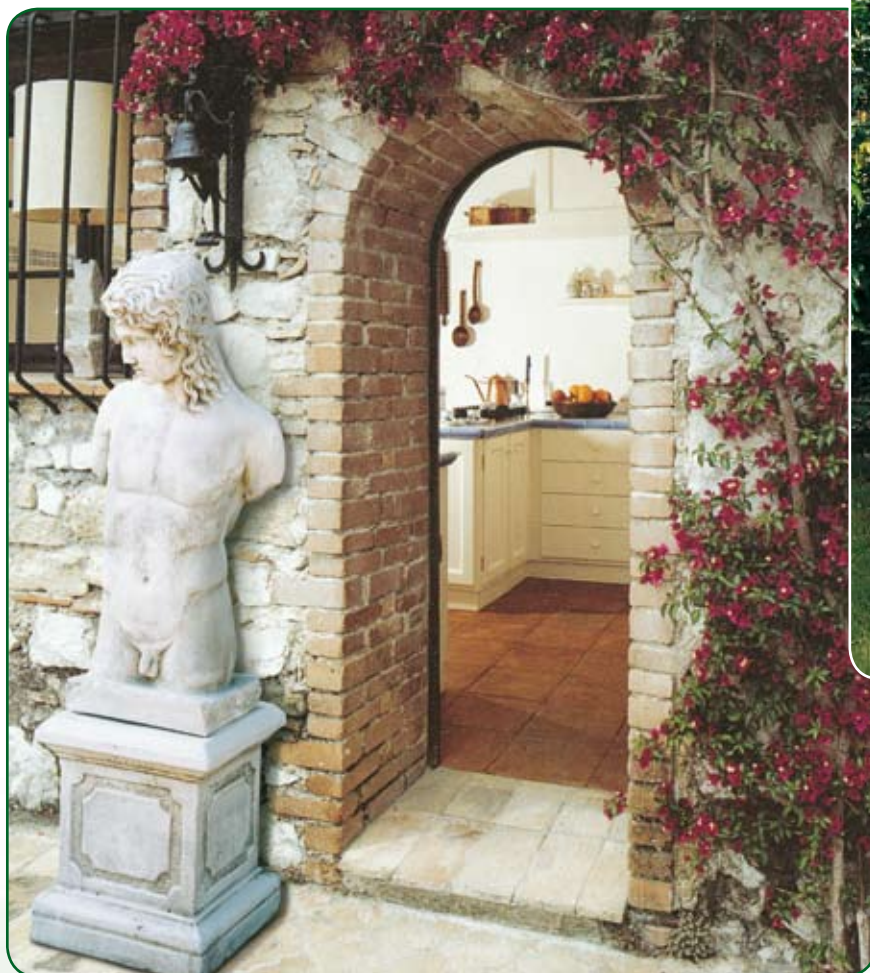

ART. 700
COLONNETTA
CIPRO

h cm 70 - Ø cm 32
peso kg 38
84 lbs - 26.7" tall - 12.6 dia

ART. 701
COLONNETTA
CIPRO

h cm 40 - Ø cm 32
peso kg 28
62 lbs - 15.7" tall - 12.6 dia

ART. 702
BUSTO DAVID

h cm 41 - peso kg 26
57 lbs - 16.1" tall